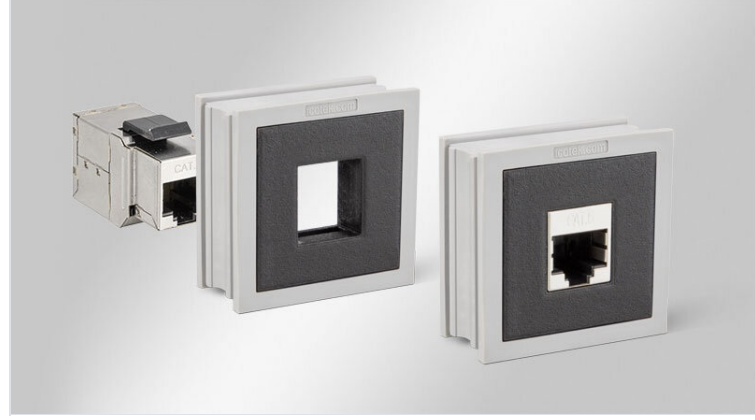

# AT-KS adaptör insertleri

KT büyük ebatında, Keystone modülleri için

IP54

RIWA

HL3  
EN 45545-2

ECOLAB  
certified

UV  
ISO 4892-2A

RoHS  
compliant

REACH  
COMPLIANCE

Made in  
Germany

Adaptör AT-KS inserti KT büyük kablo insert ebadındadır. Bu insert içine Poliamit gövde entegre edilmiştir.

Tüm Keystone sistem modülleri geçmeli olarak takılabilir.

Keystone modülleri, geçmeli montaj yoluyla adaptör inserte takılır ve gerekirse bir tornavida kullanılarak tekrar açılabilir.

AT-KS insert kullanımında, ayrılabilir kablo girişler soketli kabloların geçişleri ve aynı anda konektörlerin geçişi için kullanılır.

Böylelikle fazladan boşaltma açmaya gerek kalmaz ve iş maliyetleri azalır.

## Teknik datalar

Koruma türü IP (EN 60529)	IP54
Malzeme	Elastomer Gövde: Poliamit
Yangın sınıfı	UL94-V0, kendi söner
Isı	-40 C° - 100 C°
Özellikler	silikonsuz, halojensiz